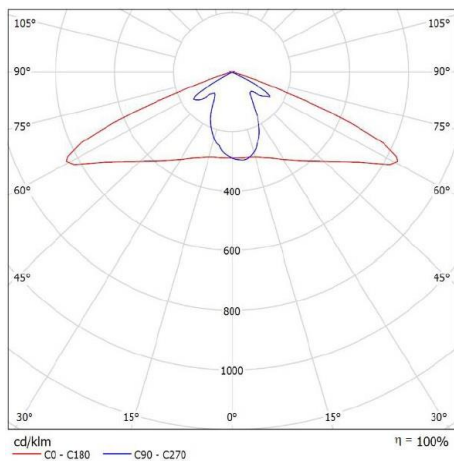

LED svetidlo LD-80W

Technická špecifikácia

1	Materiál	liaty hliník	2	Kryt	striebrno šedý
3	LED výkon	80W	4	Stupeň IP	IP65
5	Vstupné napätie	90-264V	6	Pracovná frekvencia	50/60Hz
7	Príkon	72,6W	8	LED prúd	1500mA
9	Účinnosť	102,1 lm/W	10	Účinník	>0,95
11	Teplota chromatickosti	3987 K	12	Index podania farieb (CRI)	Ra= 73
13	Svetelný tok	7415 lm	14	Uhol lúča vertikálny	140°
15	Uhol lúča horizontálny	60°	16	Pracovná teplota	od -20°C do 40°C
17	Skladovacia teplota	od -30°C do 65°C	18	Pracovná vlhkosť	30%-85%

Krivka svietivosti v polárnych súradniciach

Krivka svietivosti v lineárnych súradniciach

Spektrálna intenzita vyžarovania svetidla