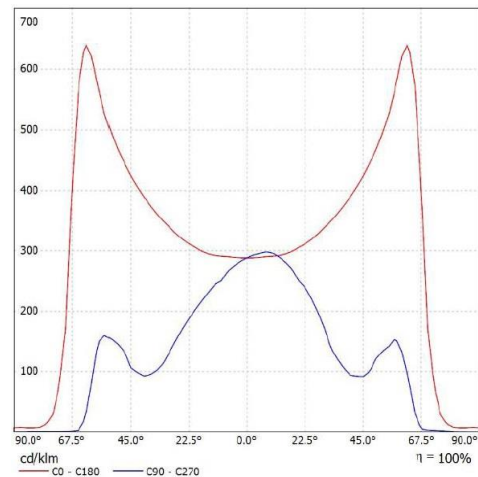

LED svetidlo LD-80W

Technická špecifikácia

1	Materiál	liaty hliník	2	Kryt	striebrno šedý
3	LED výkon	80W	4	Stupeň IP	IP65
5	Vstupné napätie	90-264V	6	Pracovná frekvencia	50/60Hz
7	Príkon	72,6W	8	LED prúd	1500mA
9	Účinnosť	102,1 lm/W	10	Účinník	>0,95
11	Teplota chromatickosti	3987 K	12	Index podania farieb (CRI)	Ra= 73
13	Svetelný tok	7415 lm	14	Uhol lúča vertikálny	140°
15	Uhol lúča horizontálny	60°	16	Pracovná teplota	od -20°C do 40°C
17	Skladovacia teplota	od -30°C do 65°C	18	Pracovná vlhkosť	30%-85%

Krivka svietivosti v polárnych súradniciach

Krivka svietivosti v lineárnych súradniciach

Spektrálna intenzita vyžarovania svetidla