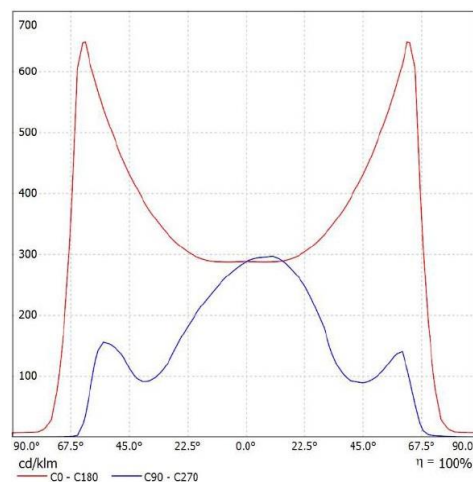

LED svetidlo LD-60W

Technická špecifikácia

1	Materiál	liaty hliník	2	Kryt	strieborno šedý
3	LED výkon	60W	4	Stupeň IP	IP65
5	Vstupné napätie	90-264V	6	Pracovná frekvencia	50/60Hz
7	Príkon	58,8W	8	LED prúd	1300mA
9	Účinnosť	102,8 lm/W	10	Účinník	>0,95
11	Teplota chromatickosti	4182 K	12	Index podania farieb (CRI)	Ra= 73
13	Svetelný tok	6045 lm	14	Uhol lúča vertikálny	140°
15	Uhol lúča horizontálny	60°	16	Pracovná teplota	od -20°C do 40°C
17	Skladovacia teplota	od -30°C do 65°C	18	Pracovná vlhkosť	30%-85%

Krivka svietivosti v polárnych súradniciach

Krivka svietivosti v lineárnych súradniciach

Spektrálna intenzita vyžarovania svetidla