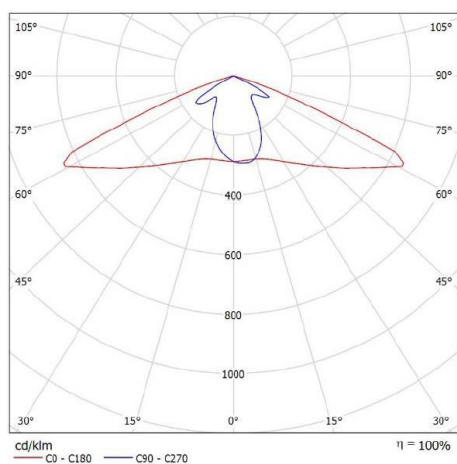

LED svetidlo LD-60W

Technická špecifikácia

1	Materiál	liaty hliník	2	Kryt	strieborno šedý
3	LED výkon	60W	4	Stupeň IP	IP65
5	Vstupné napätie	90-264V	6	Pracovná frekvencia	50/60Hz
7	Príkon	58,8W	8	LED prúd	1300mA
9	Účinnosť	102,8 lm/W	10	Účinník	>0,95
11	Teplota chromatickosti	4182 K	12	Index podania farieb (CRI)	Ra= 73
13	Svetelný tok	6045 lm	14	Uhol lúča vertikálny	140°
15	Uhol lúča horizontálny	60°	16	Pracovná teplota	od -20°C do 40°C
17	Skladovacia teplota	od -30°C do 65°C	18	Pracovná vlhkosť	30%-85%

Krivka svietivosti v polárnych súradniciach

Krivka svietivosti v lineárnych súradniciach

Spektrálna intenzita vyžarovania svetidla