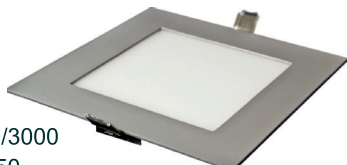

Miera ochrany IP44/IP20

Rozmer (mm) 180

Stmievanie áno

55,56
s DPH

KVANT[®]

Názov LED / Slim Downlight Triac P0202A1S
 Farba strieborná
 Vstupné napätie (V) 110~220
 Pracovný prúd (mA) 700
 Watty (W) 16
 Farba svetla (K) 6000/4000/3000
 Svetelný tok (Lm) 810/780/750
 Miera ochrany IP20
 Rozmer (mm) 178
 Stmievanie áno