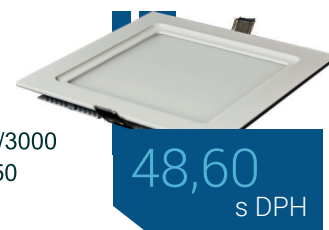

Farba svetla (K) 6000/4000/3000

Svetelný tok (Lm) 1870/1780/1700

Miera ochrany IP44/IP20

Rozmer (mm) Φ 225

Stmievanie áno

75,90
s DPH

Názov LED / Slim Downlight Triac P1717B1M

Farba biela

Vstupné napätie (V) 110~220

Pracovný prúd (mA) 700

Watty (W) 16

Farba svetla (K) 6000/4000/3000

Svetelný tok (Lm) 810/780/750

Miera ochrany IP44/IP20

Rozmer (mm) 150

Stmievanie áno

48,60
s DPH

Názov LED / Slim Downlight Triac P2020B1M

Farba biela

Vstupné napätie (V) 110~220

Pracovný prúd (mA) 700

Watty (W) 21

Farba svetla (K) 6000/4000/3000

Svetelný tok (Lm) 1130/1080/970

Miera ochrany IP44/IP20

Rozmer (mm) 180

Stmievanie áno

55,56
s DPH

KVANT[®]

Názov LED / Slim Downlight Triac P0202A1S
 Farba strieborná
 Vstupné napätie (V) 110~220
 Pracovný prúd (mA) 700
 Watty (W) 16
 Farba svetla (K) 6000/4000/3000
 Svetelný tok (Lm) 810/780/750
 Miera ochrany IP20
 Rozmer (mm) 178
 Stmievanie áno